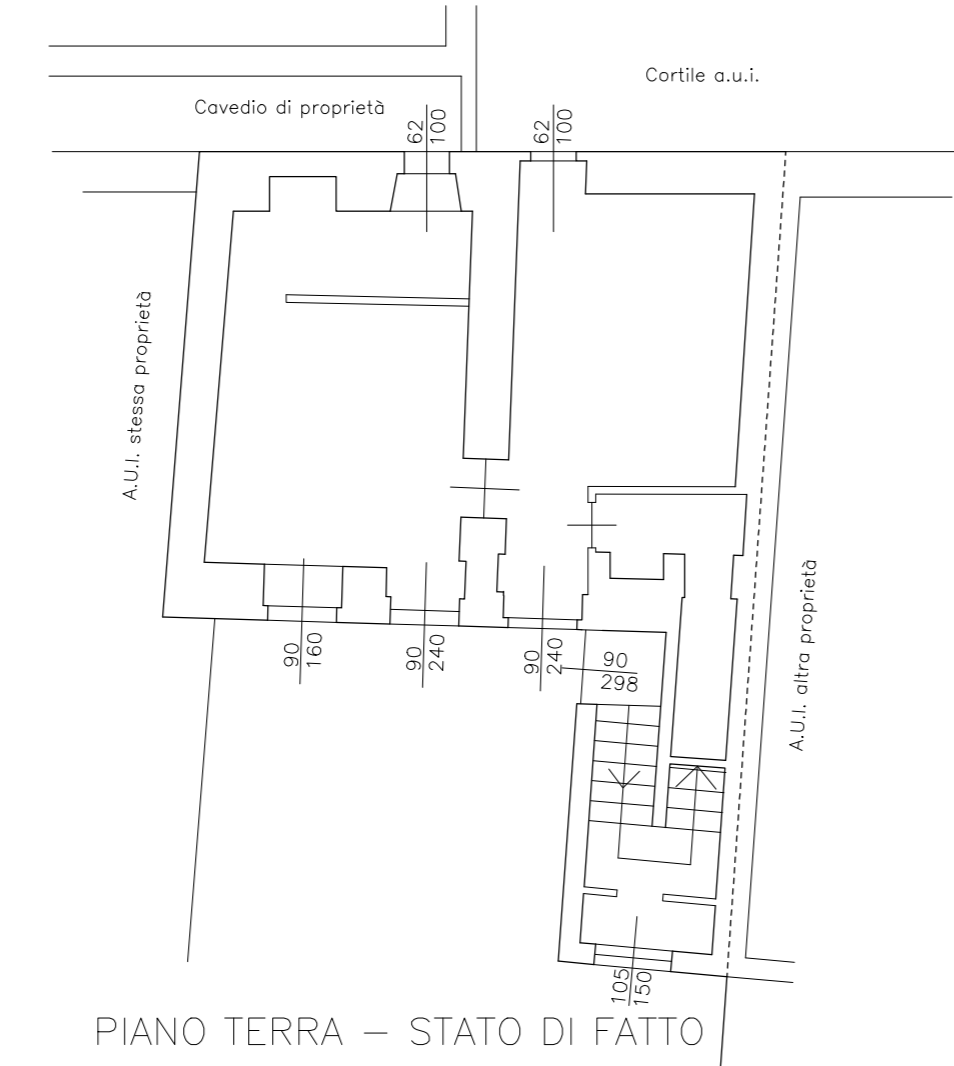

GEOM. ARIOLI MANUEL

Via Varese n.8, - 21020 Taino (VA)
(C.F./RLA MNL 86M08 A290 K)

Scala 1:100

Data: 05/07/2021

Tavola n°

1

Oggetto	PROGETTO DI INSERIMENTO NELL'URBANO
Oggetto Tavola	PIANTE STATO DI FATTO E DI PROGETTO
Località	VIA CAVOUR n. 28 - 21021 - ANGERA (VA) Sez. Amm. e Cens. di ANGERA - Fg. AN/7 - Mapp. 1047
Proprietà	ARIOLI MANUEL (C.F./RLAMNL86M08A290K), nata ad Angera, il 08/08/1986, residente in Via Cavour n.28 - 21021 - ANGERA (VA)

LA PROPRIETA'

IL TECNICO

PIANO TERRA - STATO DI PROGETTO

PIANO PRIMO - STATO DI PROGETTO

PIANO SECONDO - STATO DI PROGETTO

PIANO TERZO STATO DI PROGETTO

PIANO TERRA - STATO DI FATTO

PIANO PRIMO - STATO DI FATTO

PIANO SECONDO - STATO DI FATTO

PIANO TERZO STATO DI FATTO