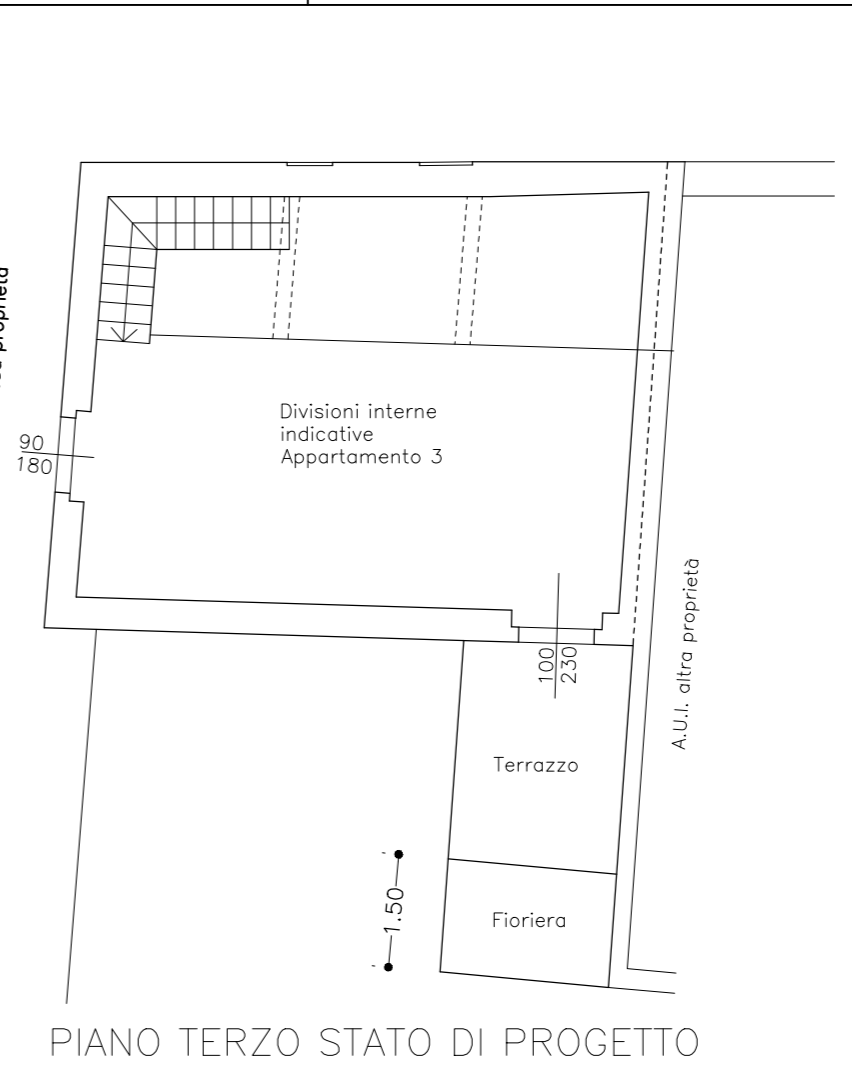

GEOM. ARIOLI MANUEL

Via Varese n.8, - 21020 Taino (VA)
(C.F./RLA MNL 86M08 A290 K)

Scala 1:100

Data: 05/07/2021

Tavola n°

1

Oggetto	PROGETTO DI INSERIMENTO NELL'URBANO
Oggetto Tavola	PIANTE STATO DI FATTO E DI PROGETTO
Località	VIA CAVOUR n. 28 - 21021 - ANGERA (VA) Sez. Amm. e Cens. di ANGERA - Fg. AN/7 - Mapp. 1047
Proprietà	ARIOLI MANUEL (C.F./RLAMNL86M08A290K), nata ad Angera, il 08/08/1986, residente in Via Cavour n.28 - 21021 - ANGERA (VA)

LA PROPRIETA'

IL TECNICO

PIANO TERRA - STATO DI PROGETTO

PIANO PRIMO - STATO DI PROGETTO

PIANO SECONDO - STATO DI PROGETTO

PIANO TERZO STATO DI PROGETTO

PIANO TERRA - STATO DI FATTO

PIANO PRIMO - STATO DI FATTO

PIANO SECONDO - STATO DI FATTO

PIANO TERZO STATO DI FATTO