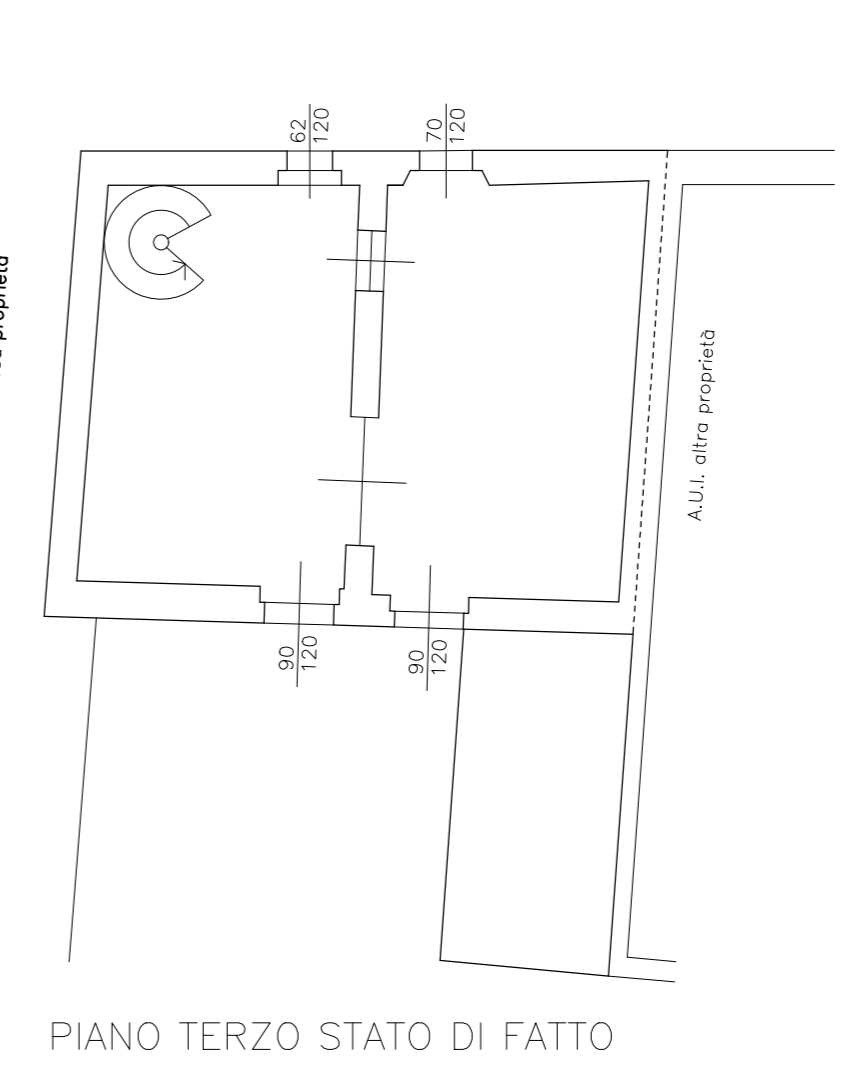

GEOM. ARIOLI MANUEL

Via Varese n.8, - 21020 Taino (VA)
(C.F./RLA MNL 86M08 A290 K)

Scala 1:100

Data: 05/07/2021

Tavola n°

1

Oggetto	PROGETTO DI INSERIMENTO NELL'URBANO
Oggetto Tavola	PIANTE STATO DI FATTO E DI PROGETTO
Località	VIA CAVOUR n. 28 - 21021 - ANGERA (VA) Sez. Amm. e Cens. di ANGERA - Fg. AN/7 - Mapp. 1047
Proprietà	ARIOLI MANUEL (C.F./RLAMNL86M08A290K), nata ad Angera, il 08/08/1986, residente in Via Cavour n.28 - 21021 - ANGERA (VA)

LA PROPRIETA'

IL TECNICO

PIANO TERRA - STATO DI PROGETTO

PIANO PRIMO - STATO DI PROGETTO

PIANO SECONDO - STATO DI PROGETTO

PIANO TERZO STATO DI PROGETTO

PIANO TERRA - STATO DI FATTO

PIANO PRIMO - STATO DI FATTO

PIANO SECONDO - STATO DI FATTO

PIANO TERZO STATO DI FATTO