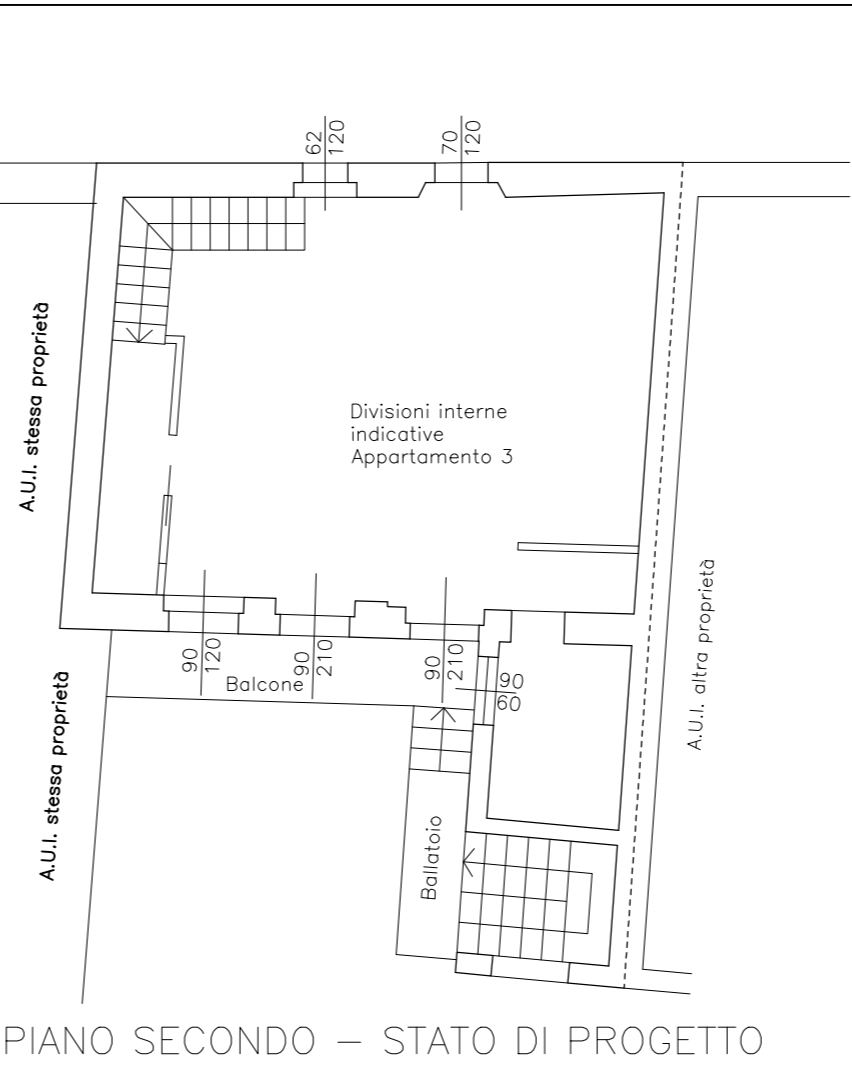

GEOM. ARIOLI MANUEL

Via Varese n.8, - 21020 Taino (VA)
(C.F./RLA MNL 86M08 A290 K)

Scala 1:100

Data: 05/07/2021

Tavola n°

1

Oggetto	PROGETTO DI INSERIMENTO NELL'URBANO
Oggetto Tavola	PIANTE STATO DI FATTO E DI PROGETTO
Località	VIA CAVOUR n. 28 - 21021 - ANGERA (VA) Sez. Amm. e Cens. di ANGERA - Fg. AN/7 - Mapp. 1047
Proprietà	ARIOLI MANUEL (C.F./RLAMNL86M08A290K), nata ad Angera, il 08/08/1986, residente in Via Cavour n.28 - 21021 - ANGERA (VA)

LA PROPRIETA'

IL TECNICO

PIANO TERRA - STATO DI PROGETTO

PIANO PRIMO - STATO DI PROGETTO

PIANO SECONDO - STATO DI PROGETTO

PIANO TERZO STATO DI PROGETTO

PIANO TERRA - STATO DI FATTO

PIANO PRIMO - STATO DI FATTO

PIANO SECONDO - STATO DI FATTO

PIANO TERZO STATO DI FATTO