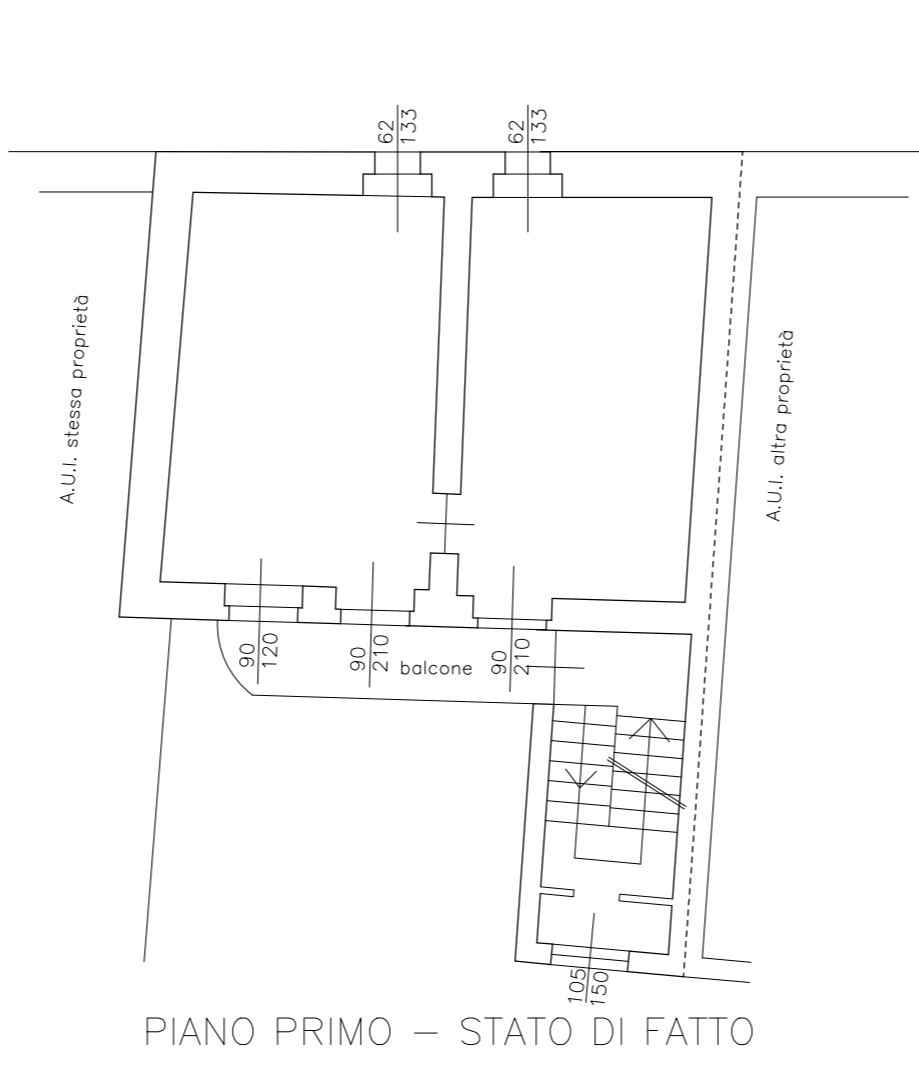

GEOM. ARIOLI MANUEL

Via Varese n.8, - 21020 Taino (VA)
(C.F./RLA MNL 86M08 A290 K)

Scala 1:100

Data: 05/07/2021

Tavola n°

1

Oggetto	PROGETTO DI INSERIMENTO NELL'URBANO
Oggetto Tavola	PIANTE STATO DI FATTO E DI PROGETTO
Località	VIA CAVOUR n. 28 - 21021 - ANGERA (VA) Sez. Amm. e Cens. di ANGERA - Fg. AN/7 - Mapp. 1047
Proprietà	ARIOLI MANUEL (C.F./RLAMNL86M08A290K), nata ad Angera, il 08/08/1986, residente in Via Cavour n.28 - 21021 - ANGERA (VA)

LA PROPRIETA'

IL TECNICO

PIANO TERRA - STATO DI PROGETTO

PIANO PRIMO - STATO DI PROGETTO

PIANO SECONDO - STATO DI PROGETTO

PIANO TERZO STATO DI PROGETTO

PIANO TERRA - STATO DI FATTO

PIANO PRIMO - STATO DI FATTO

PIANO SECONDO - STATO DI FATTO

PIANO TERZO STATO DI FATTO