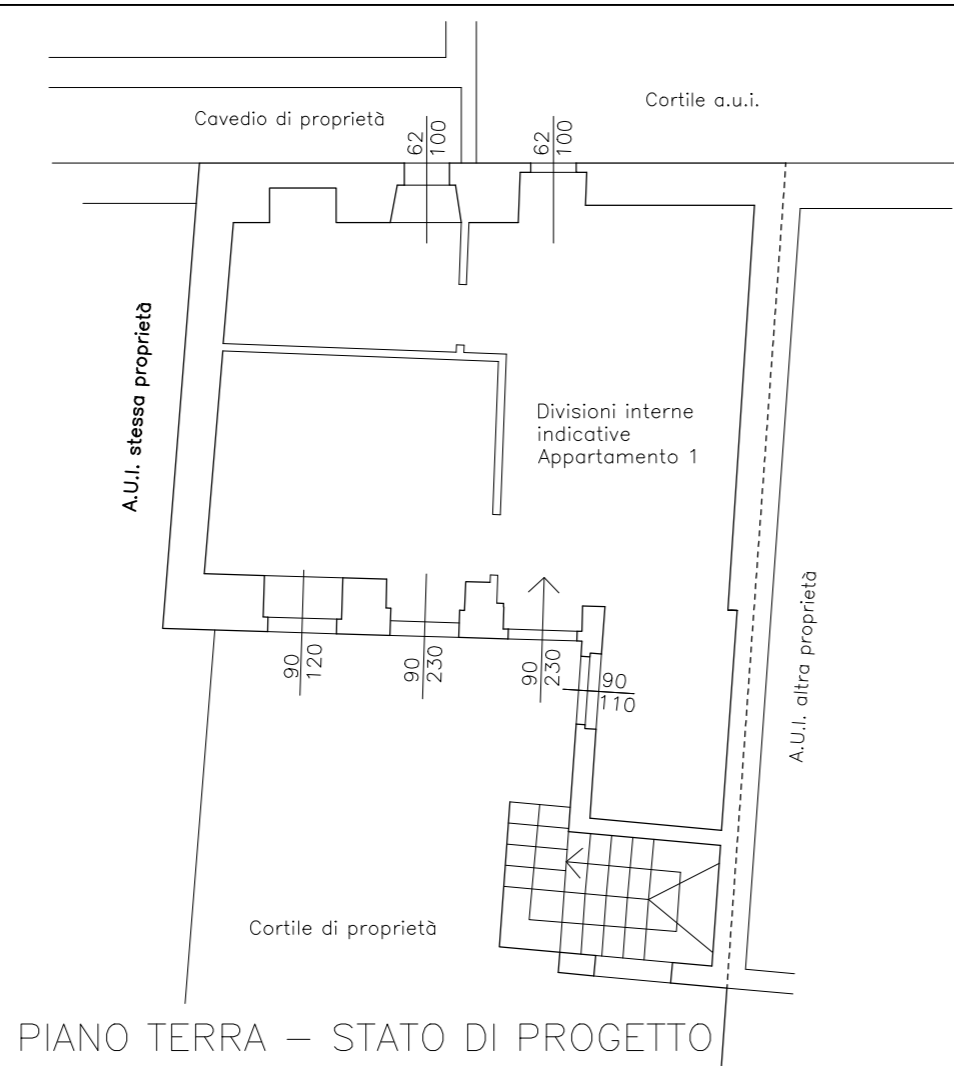

GEOM. ARIOLI MANUEL

Via Varese n.8, - 21020 Taino (VA)
(C.F./RLA MNL 86M08 A290 K)

Scala 1:100

Data: 05/07/2021

Tavola n°

1

Oggetto	PROGETTO DI INSERIMENTO NELL'URBANO
Oggetto Tavola	PIANTE STATO DI FATTO E DI PROGETTO
Località	VIA CAVOUR n. 28 - 21021 - ANGERA (VA) Sez. Amm. e Cens. di ANGERA - Fg. AN/7 - Mapp. 1047
Proprietà	ARIOLI MANUEL (C.F./RLAMNL86M08A290K), nata ad Angera, il 08/08/1986, residente in Via Cavour n.28 - 21021 - ANGERA (VA)

LA PROPRIETA'

IL TECNICO

PIANO TERRA - STATO DI PROGETTO

PIANO PRIMO - STATO DI PROGETTO

PIANO SECONDO - STATO DI PROGETTO

PIANO TERZO STATO DI PROGETTO

PIANO TERRA - STATO DI FATTO

PIANO PRIMO - STATO DI FATTO

PIANO SECONDO - STATO DI FATTO

PIANO TERZO STATO DI FATTO