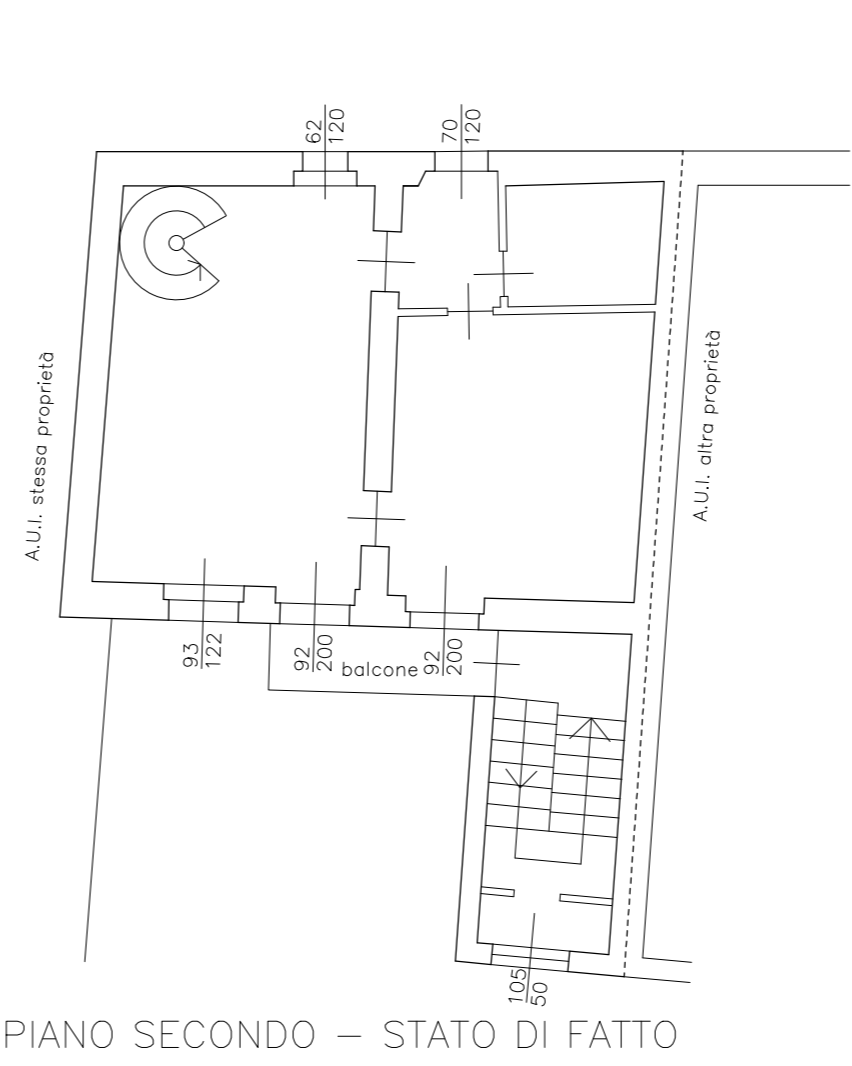

GEOM. ARIOLI MANUEL

Via Varese n.8, - 21020 Taino (VA)
(C.F./RLA MNL 86M08 A290 K)

Scala 1:100

Data: 05/07/2021

Tavola n°

1

Oggetto	PROGETTO DI INSERIMENTO NELL'URBANO
Oggetto Tavola	PIANTE STATO DI FATTO E DI PROGETTO
Località	VIA CAVOUR n. 28 - 21021 - ANGERA (VA) Sez. Amm. e Cens. di ANGERA - Fg. AN/7 - Mapp. 1047
Proprietà	ARIOLI MANUEL (C.F./RLAMNL86M08A290K), nata ad Angera, il 08/08/1986, residente in Via Cavour n.28 - 21021 - ANGERA (VA)

LA PROPRIETA'

IL TECNICO

PIANO TERRA - STATO DI PROGETTO

PIANO PRIMO - STATO DI PROGETTO

PIANO SECONDO - STATO DI PROGETTO

PIANO TERZO STATO DI PROGETTO

PIANO TERRA - STATO DI FATTO

PIANO PRIMO - STATO DI FATTO

PIANO SECONDO - STATO DI FATTO

PIANO TERZO STATO DI FATTO