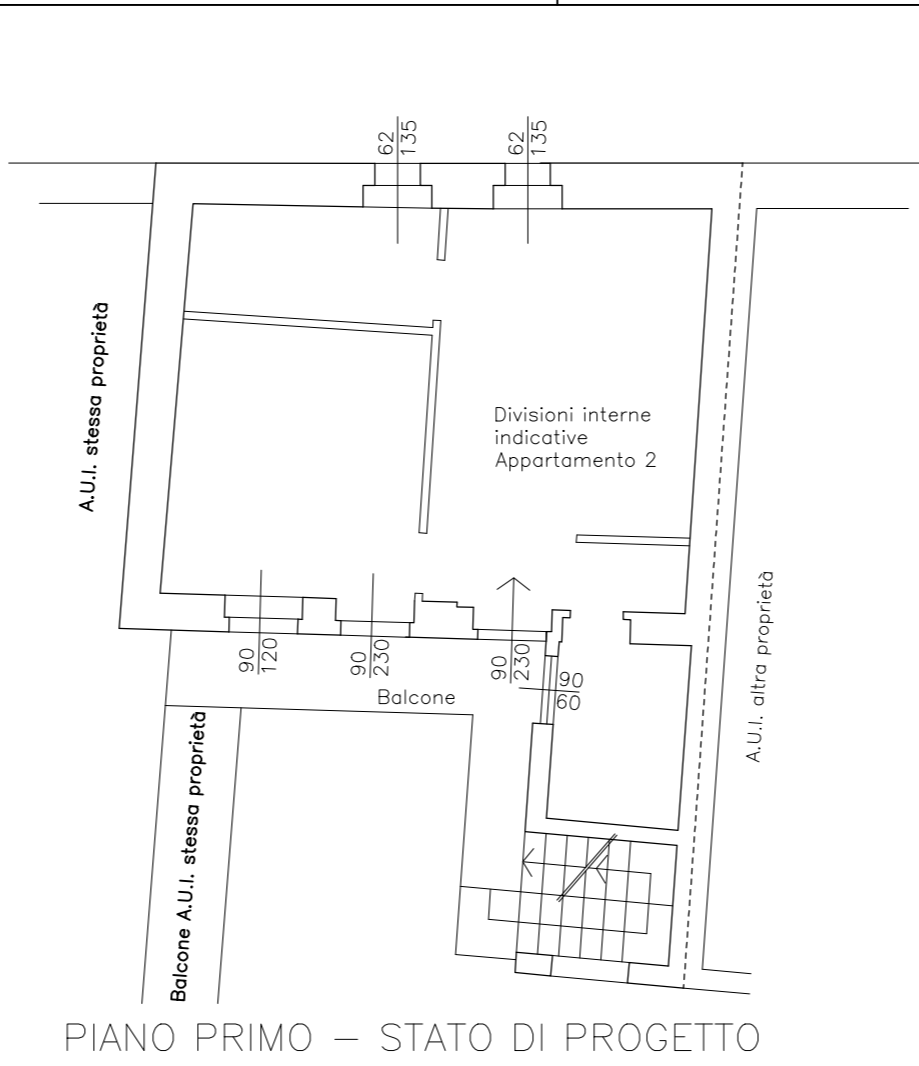

GEOM. ARIOLI MANUEL

Via Varese n.8, - 21020 Taino (VA)
(C.F./RLA MNL 86M08 A290 K)

Scala 1:100

Data: 05/07/2021

Tavola n°

1

Oggetto	PROGETTO DI INSERIMENTO NELL'URBANO
Oggetto Tavola	PIANTE STATO DI FATTO E DI PROGETTO
Località	VIA CAVOUR n. 28 - 21021 - ANGERA (VA) Sez. Amm. e Cens. di ANGERA - Fg. AN/7 - Mapp. 1047
Proprietà	ARIOLI MANUEL (C.F./RLAMNL86M08A290K), nata ad Angera, il 08/08/1986, residente in Via Cavour n.28 - 21021 - ANGERA (VA)

LA PROPRIETA'

IL TECNICO

PIANO TERRA - STATO DI PROGETTO

PIANO PRIMO - STATO DI PROGETTO

PIANO SECONDO - STATO DI PROGETTO

PIANO TERZO STATO DI PROGETTO

PIANO TERRA - STATO DI FATTO

PIANO PRIMO - STATO DI FATTO

PIANO SECONDO - STATO DI FATTO

PIANO TERZO STATO DI FATTO